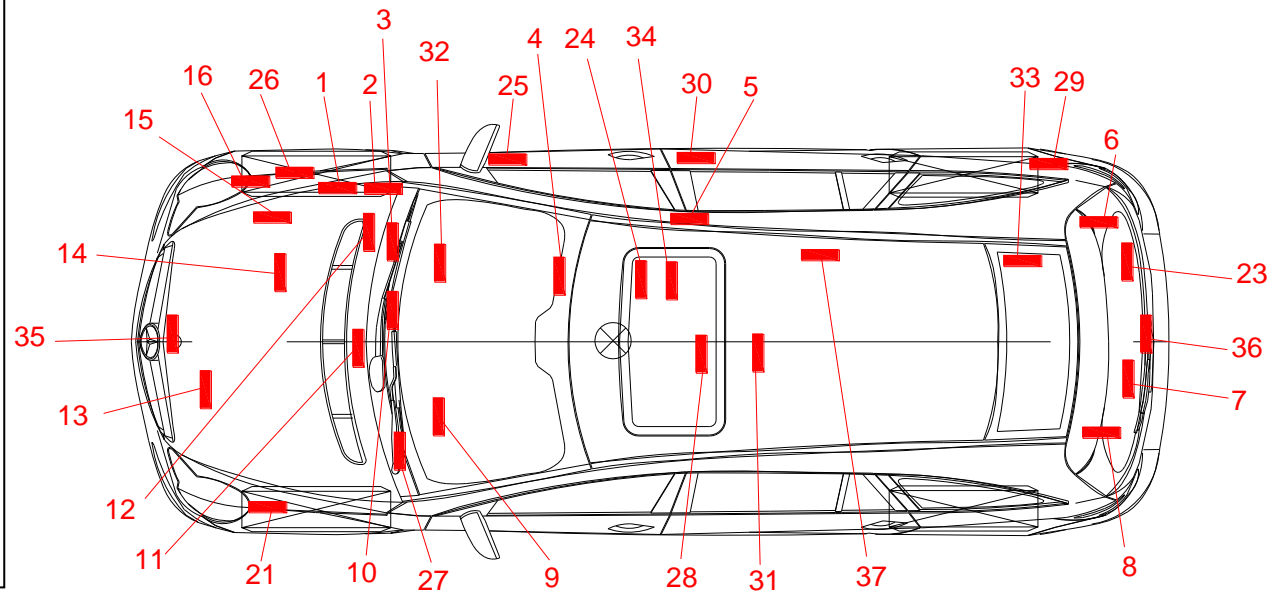

POSIZIONI DEI NUMERI DI TELAIO

- 1 → INTERNO VANO MOTORE ZONA PASSARUOTA DX
- 2 → INTERNO VANO MOTORE ZONA PASSARUOTA DX
- 3 → INTERNO VANO MOTORE TRAV. SOTTOPARABREZZA DX
- 4 → PIANALE SOTTOSTANTE IL SEDILE ANTERIORE DESTRO
- 5 → PIANALE LATO DX A FIANCO O SOTTO SEDILE ANTERIORE
- 6 → LATO DESTRO VANO MOTORE
- 7 → PARTE CENTRALE PIANALE BAGAGLIAIO POSTERIORE
- 8 → LATO SX VANO MOTORE CON MOTORE POSTERIORE
- 9 → BLOCCO SOPRA VOLANTE
- 10 → INTERNO VANO MOTORE TRAV. SOTTOPABREZZA CENTRO
- 11 → INTERNO VANO MOTORE TRAV. SOTTOPARABREZZA CENTRO
- 12 → INTERNO VANO MOTORE ANGOLO POST DX
- 13 → INTERNO VANO ANT PARTE CENTRALE SX
- 14 → INTERNO VANO MOTORE ANT , PARFTE CENTRO DESTRA
- 15 → INTERNO VANO ANT MOTORE ZONA PASSARUOTA DX
- 16 → INTERNO VANO MOTORE ANT DX VICINO GRUPPO OTTICO
- 17 → FASCIONE POST INTERNO BAGAGLIAIO LATO CENTRO DX
- 18 → MONTANTE CENTRALE PORTA ANTERIORE DESTRA
- 19 → MONTANTE ANTERIORE PORTA ANT DX
- 20 → INTERNO PASSARUOTA ANT DX, PARTE ANTERIORE DX
- 21 → LONGHERONE ANT SX SOTTO BATTERIA
- 22 → INTERNO PASSARUOTA ANT DX PARTE POST
- 23 → PARTE DESTRA PIANALE BAULE POSTERIORE
- 24 → SOTTO IL SEDILE ANTERIORE DESTRO
- 25 → PIANALE SEDILE ANT DX VICINO BATTUTA INFERIORE PORTA
- 26 → LONGHERONE DX RUOATA ANT, PAERTE ANTERIORE
- 27 → TRAVERSA ANTERIORE ZONA SX
- 28 → INT ABITACIOLO SOTTO PANNELLO TUNNEL FRA I SEDILI
- 29 → LONGHERONE DX SOTTO PARTE DX PORTA SCORREVOLE
- 30 → LONGHERONE DX SOTTO PARTE SX PORTA SCORREVOLE
- 31 → TUNNEL CENTRALE DIETRO FRENO A MANO
- 32 → BLOCCO SOPRA CRUSCOTTO DESTRO
- 33 → SOTTO IL SEDILE POSTERIORE DESTRO
- 34 → SOTTO SEDILE ANT DX FRA LE GUIDE
- 35 → RIVESTIMENTO ANTERIORE PARTE CENTRALE
- 36 → FASCIONE POSTERIORE, SOTTO BATTUTA PORTELLI
- 37 → SOTTO LA PEDANA POSTERIORE AL SEDILE DX