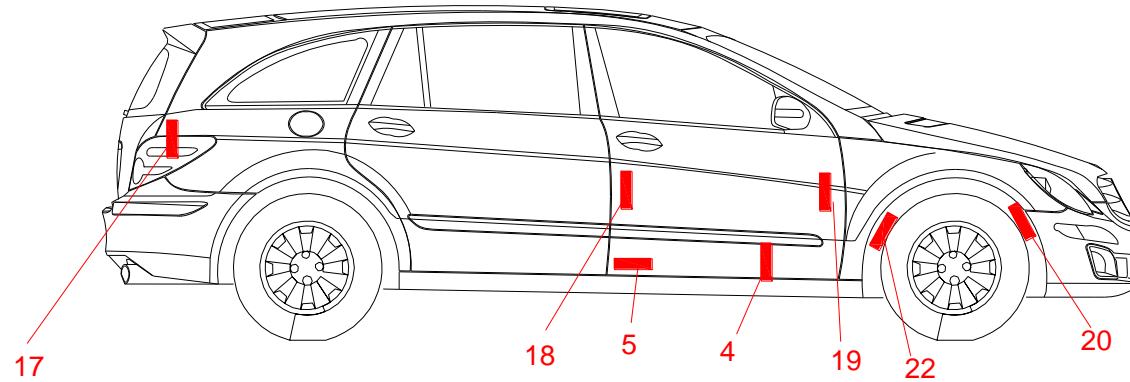

POSIZIONI DEI NUMERI DI TELAIO

- 1 → INTERNO VANO MOTORE ZONA PASSARUOTA DX
- 2 → INTERNO VANO MOTORE ZONA PASSARUOTA DX
- 3 → INTERNO VANO MOTORE TRAV. SOTTOPARABREZZA DX
- 4 → PIANALE SOTTOSTANTE IL SEDILE ANTERIORE DESTRO
- 5 → PIANALE LATO DX A FIANCO O SOTTO SEDILE ANTERIORE
- 6 → LATO DESTRO VANO MOTORE
- 7 → PARTE CENTRALE PIANALE BAGAGLIAIO POSTERIORE
- 8 → LATO SX VANO MOTORE CON MOTORE POSTERIORE
- 9 → BLOCCO SOPRA VOLANTE
- 10 → INTERNO VANO MOTORE TRAV. SOTTOPABREZZA CENTRO
- 11 → INTERNO VANO MOTORE TRAV. SOTTOPARABREZZA CENTRO
- 12 → INTERNO VANO MOTORE ANGOLO POST DX
- 13 → INTERNO VANO ANT PARTE CENTRALE SX
- 14 → INTERNO VANO MOTORE ANT , PARFTE CENTRO DESTRA
- 15 → INTERNO VANO ANT MOTORE ZONA PASSARUOTA DX
- 16 → INTERNO VANO MOTORE ANT DX VICINO GRUPPO OTTICO
- 17 → FASCIONE POST INTERNO BAGAGLIAIO LATO CENTRO DX
- 18 → MONTANTE CENTRALE PORTA ANTERIORE DESTRA
- 19 → MONTANTE ANTERIORE PORTA ANT DX
- 20 → INTERNO PASSARUOTA ANT DX, PARTE ANTERIORE DX
- 21 → LONGHERONE ANT SX SOTTO BATTERIA
- 22 → INTERNO PASSARUOTA ANT DX PARTE POST
- 23 → PARTE DESTRA PIANALE BAULE POSTERIORE
- 24 → SOTTO IL SEDILE ANTERIORE DESTRO
- 25 → PIANALE SEDILE ANT DX VICINO BATTUTA INFERIORE PORTA
- 26 → LONGHERONE DX RUOATA ANT, PAERTE ANTERIORE
- 27 → TRAVERSA ANTERIORE ZONA SX
- 28 → INT ABITACIOLO SOTTO PANNELLO TUNNEL FRA I SEDILI
- 29 → LONGHERONE DX SOTTO PARTE DX PORTA SCORREVOLE
- 30 → LONGHERONE DX SOTTO PARTE SX PORTA SCORREVOLE
- 31 → TUNNEL CENTRALE DIETRO FRENO A MANO
- 32 → BLOCCO SOPRA CRUSCOTTO DESTRO
- 33 → SOTTO IL SEDILE POSTERIORE DESTRO
- 34 → SOTTO SEDILE ANT DX FRA LE GUIDE
- 35 → RIVESTIMENTO ANTERIORE PARTE CENTRALE
- 36 → FASCIONE POSTERIORE, SOTTO BATTUTA PORTELLI
- 37 → SOTTO LA PEDANA POSTERIORE AL SEDILE DX